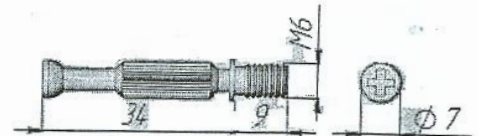

**ООО «Уфамебель»**  
**Стол 1200x650 Кэри Голд**  
**Инструкция по сборке**

**Перечень деталей:**

Поз.	Наименование	Размеры	Кол.
1	Крышка	1200 x 650	1
2	Боковина левая	720 x 590	1
3	Боковина правая	720 x 590	1
4	Задний щит	1100 x 340	1
5	Горизонталь	1100 x 340	1
6	Перегородка	105 x 340	2
7	Накладка средняя	548 x 120	1
8	Накладка боковая	272 x 120	2
9	Боковина ящ. левая	84 x 450	3
10	Боковина ящ. правая	84 x 450	3
11	Стенка ящ. передняя	84 x 224	2
12	Стенка ящ. задняя	84 x 224	2
13	Стенка ящ. передняя	84 x 464	1
14	Стенка ящ. задняя	84 x 464	1
15	Дно ящика	232 x 426	2
16	Дно ящика	472 x 426	1

**Последовательность сборки:**

1. Вбить шканты в торцы деталей и вкрутить метрические дюбеля эксцентров на все набитые втулки.
2. Эксцентриками на 16 стяните горизонталь и задний щит между боковинами.
3. Шурупами 3,5x16 заверните шариковые направляющие на перегородки и боковины 2и3. Евровинтами прикрепить перегородки к горизонтали.
4. Собрать ящики и установить направляющие согласно схеме.
5. Эксцентриками стянуть крышку.