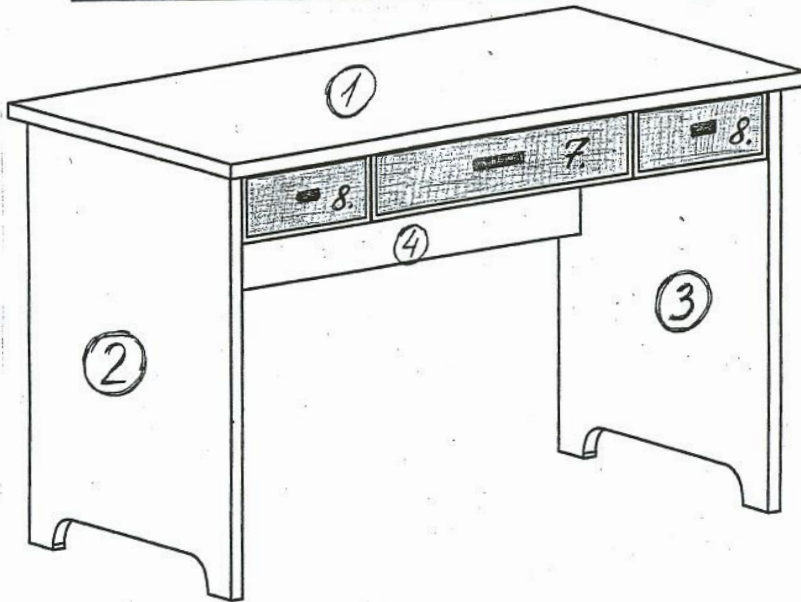

**ООО «Уфамебель»**  
**Стол 1200x650 Кэри Голд**  
**Инструкция по сборке**

**Перечень деталей:**

Поз.	Наименование	Размеры	Кол.
1	Крышка	1200 x 650	1
2	Боковина левая	720 x 590	1
3	Боковина правая	720 x 590	1
4	Задний щит	1100 x 340	1
5	Горизонталь	1100 x 340	1
6	Перегородка	105 x 340	2
7	Накладка средняя	548 x 120	1
8	Накладка боковая	272 x 120	2
9	Боковина ящ. левая	84 x 450	3
10	Боковина ящ. правая	84 x 450	3
11	Стенка ящ. передняя	84 x 224	2
12	Стенка ящ. задняя	84 x 224	2
13	Стенка ящ. передняя	84 x 464	1
14	Стенка ящ. задняя	84 x 464	1
15	Дно ящика	232 x 426	2
16	Дно ящика	472 x 426	1

**Последовательность сборки:**

1. Вбить шканты в торцы деталей и вкрутить метрические дюбеля эксцентров на все набитые втулки.
2. Эксцентриками на 16 стяните горизонталь и задний щит между боковинами.
3. Шурупами 3,5x16 заверните шариковые направляющие на перегородки и боковины 2и3. Евровинтами прикрепить перегородки к горизонтали.
4. Собрать ящики и установить направляющие согласно схеме.
5. Эксцентриками стянуть крышку.